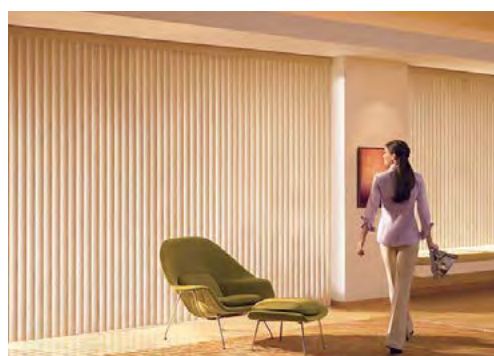

proyectos a medida

mostrador
390 € + I.V.A.

ofertas permanentes

cortinas

Fabricación
PROPIA

Montaje
GRATUITO

TRANSPORTE
en 24 HRS.

TRANSPORTE
INCLUIDO

PARKING

www.infomueble.es

infomueblepalma@gmail.com

Gremi Boneters, 54

Polígono Son Castelló

07009 Palma

Telf.: 971 293 947

Móv. 675 269 884